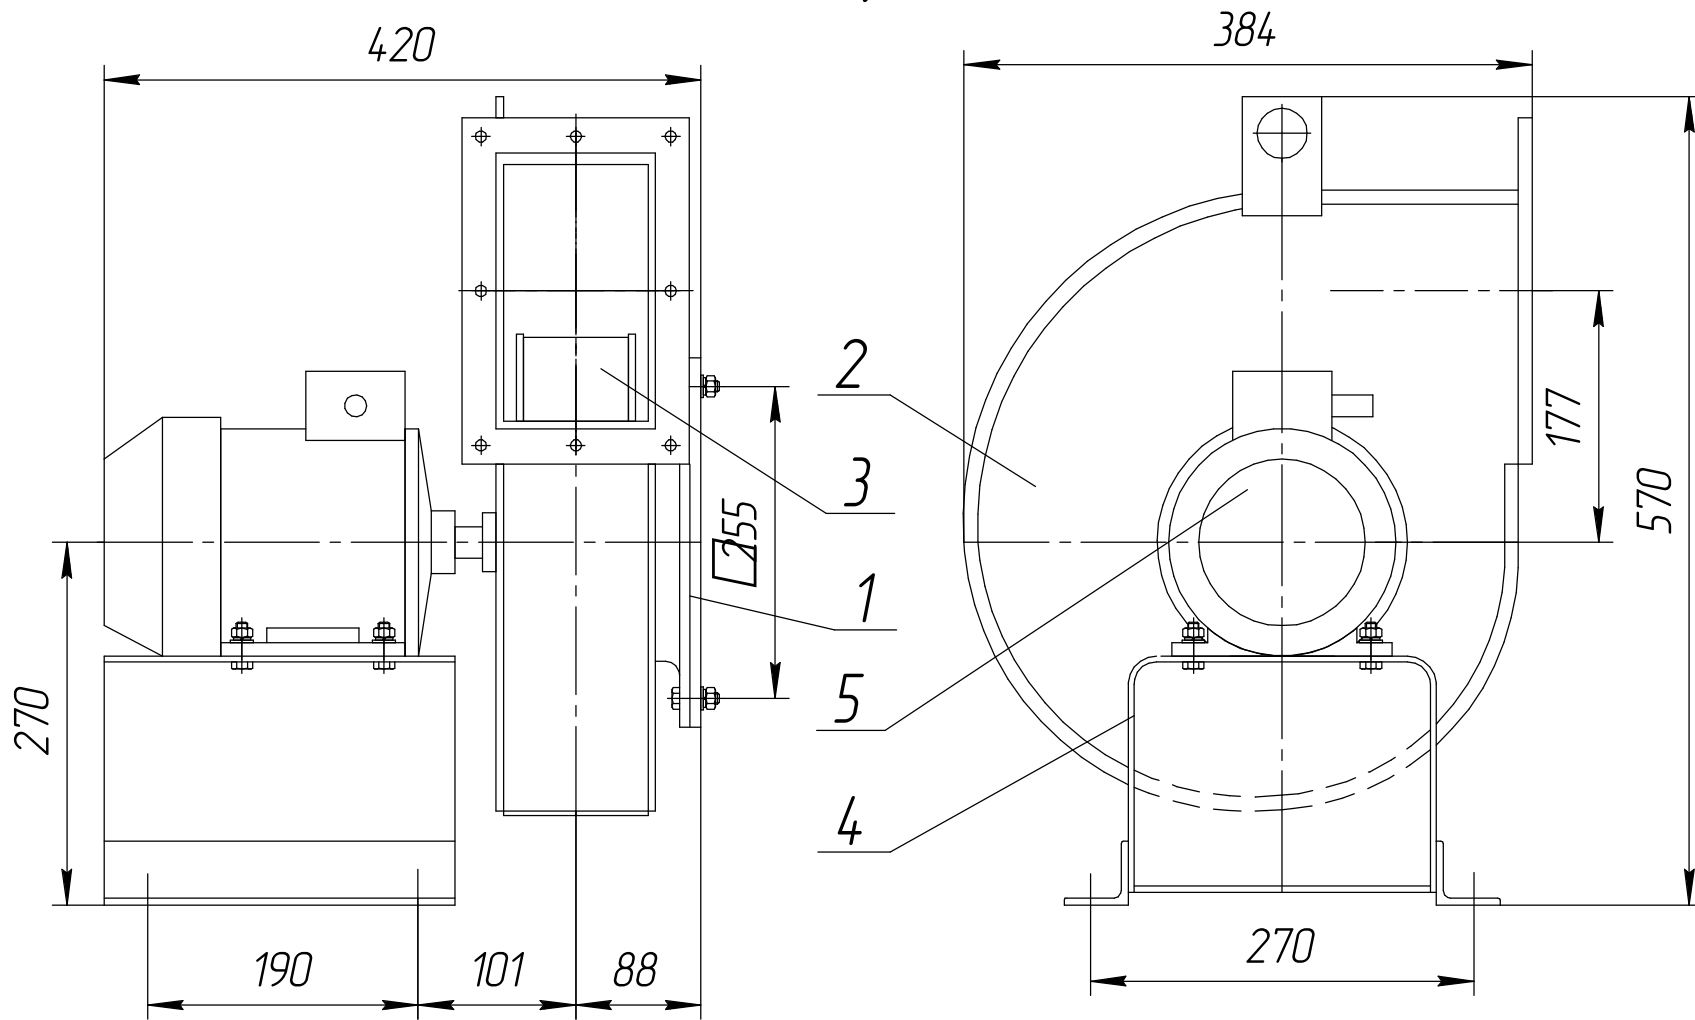

Вентилятор ВД-2,7

- 1 – входной патрубок; 2 – корпус;
- 3 – рабочее колесо; 4 – рама;
- 5 – эл.двигатель.

По вопросам приобретения обращаться в
компанию "Теплотерм"
www.teploterm.com
тел. +38(097)-906-78-98